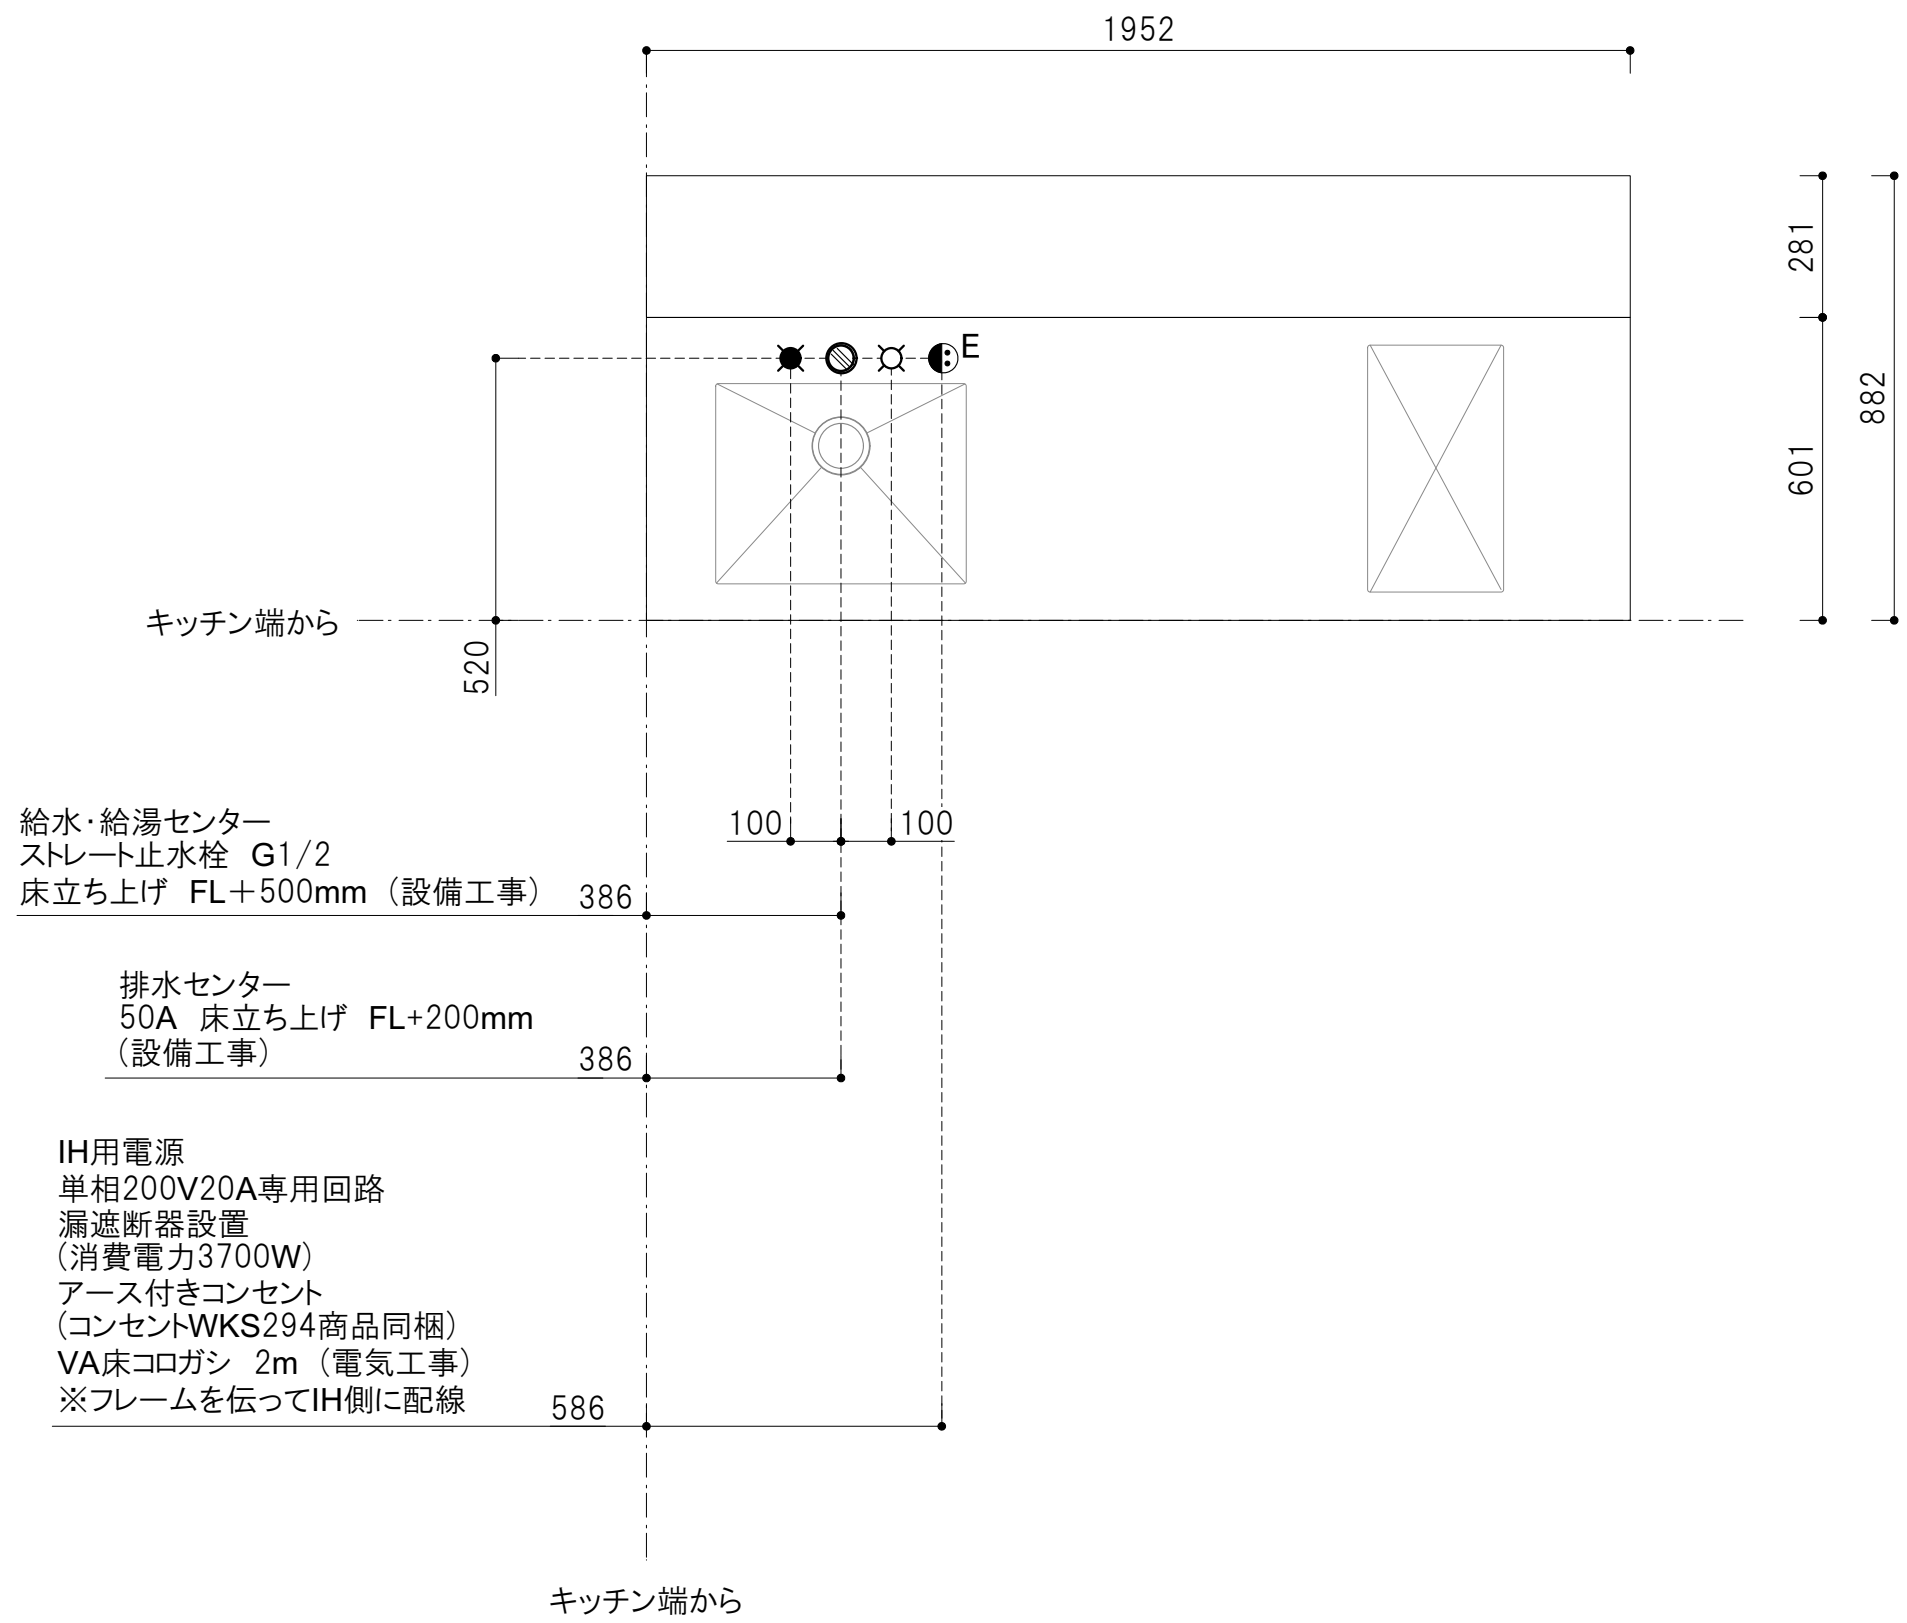

IH用電源
 单相200V20A専用回路
 漏遮断器設置
 (消費電力3700W)
 アース付きコンセント
 (コンセントWKS294商品同梱)
 VA床コロガシ 2m (電気工事)
 ※フレームを伝ってIH側に配線

給水・給湯センター
 ストレート止水栓 G1/2
 床立ち上げ FL+500mm (設備工事)

排水センター
 50A 床立ち上げ FL+200mm
 (設備工事)

Spec				acca 大阪府大阪市北区本庄西1-6-14 TEL.06-6373-3036 FAX.06-6373-3037 info@accastyle.com www.accastyle.com	□ 名称	□ 縮尺
□ 構成材	アルミフレーム (シルバー)	□ 質量(kg)	約140kg (機器含む)		□ 名称	SPICEシリーズ-Silver Thyme-(R) 設備図
□ 扉	アルミ 12t アルミエッジ	□ 電源	单相200V20A ㊦ ※コンセント同梱	□ 外形寸法	W1952mm*D882mm*H880mm/890mm	
□ 天板	SUS ヘアライン / 竹三層ソリッドパネル	□ 消費電力	3700W			
□ Sink	ステンレス ヘアライン仕上げ	□ 止水栓	ストレート止水栓 G1/2			
□ クックトップ	2口IH EHI326CB (Electrolux)	□ 排水	50A 床立ち上げ			
□ 水栓	KW0231013700U (CERA)					
□ 脚	アルミ角パイプ+アジャスター-(ステンレス)					
□ 引出し	Scala (シルバー)					
			※A3用紙印刷推奨			

Spec				acca 大阪府大阪市北区本庄西1-6-14 TEL.06-6373-3036 FAX.06-6373-3037 info@accastyle.com www.accastyle.com	□ 名称	□ 縮尺
□ 構成材	アルミフレーム (シルバー)	□ 質量(kg)	約140kg (機器含む)		SPICEシリーズ-Silver Thyme-(L) 設備図	S=1:15
□ 扉	アルミ 12t アルミエッジ	□ 電源	単相200V20A ㊦ ※コンセント同梱			
□ 天板	SUS ヘアライン / 竹三層ソリッドパネル	□ 消費電力	3700W			
□ Sink	ステンレス ヘアライン仕上げ	□ 止水栓	ストレート止水栓 G1/2			
□ クックトップ	2口IH EHI326CB (Electrolux)	□ 排水	50A 床立ち上げ			
□ 水栓	KW0231013700U (CERA)			□ 外形寸法	W1952mm*D882mm*H880mm/890mm	
□ 脚	アルミ角パイプ+アジャスター-(ステンレス)					
□ 引出し	Scala (シルバー)		※A3用紙印刷推奨			