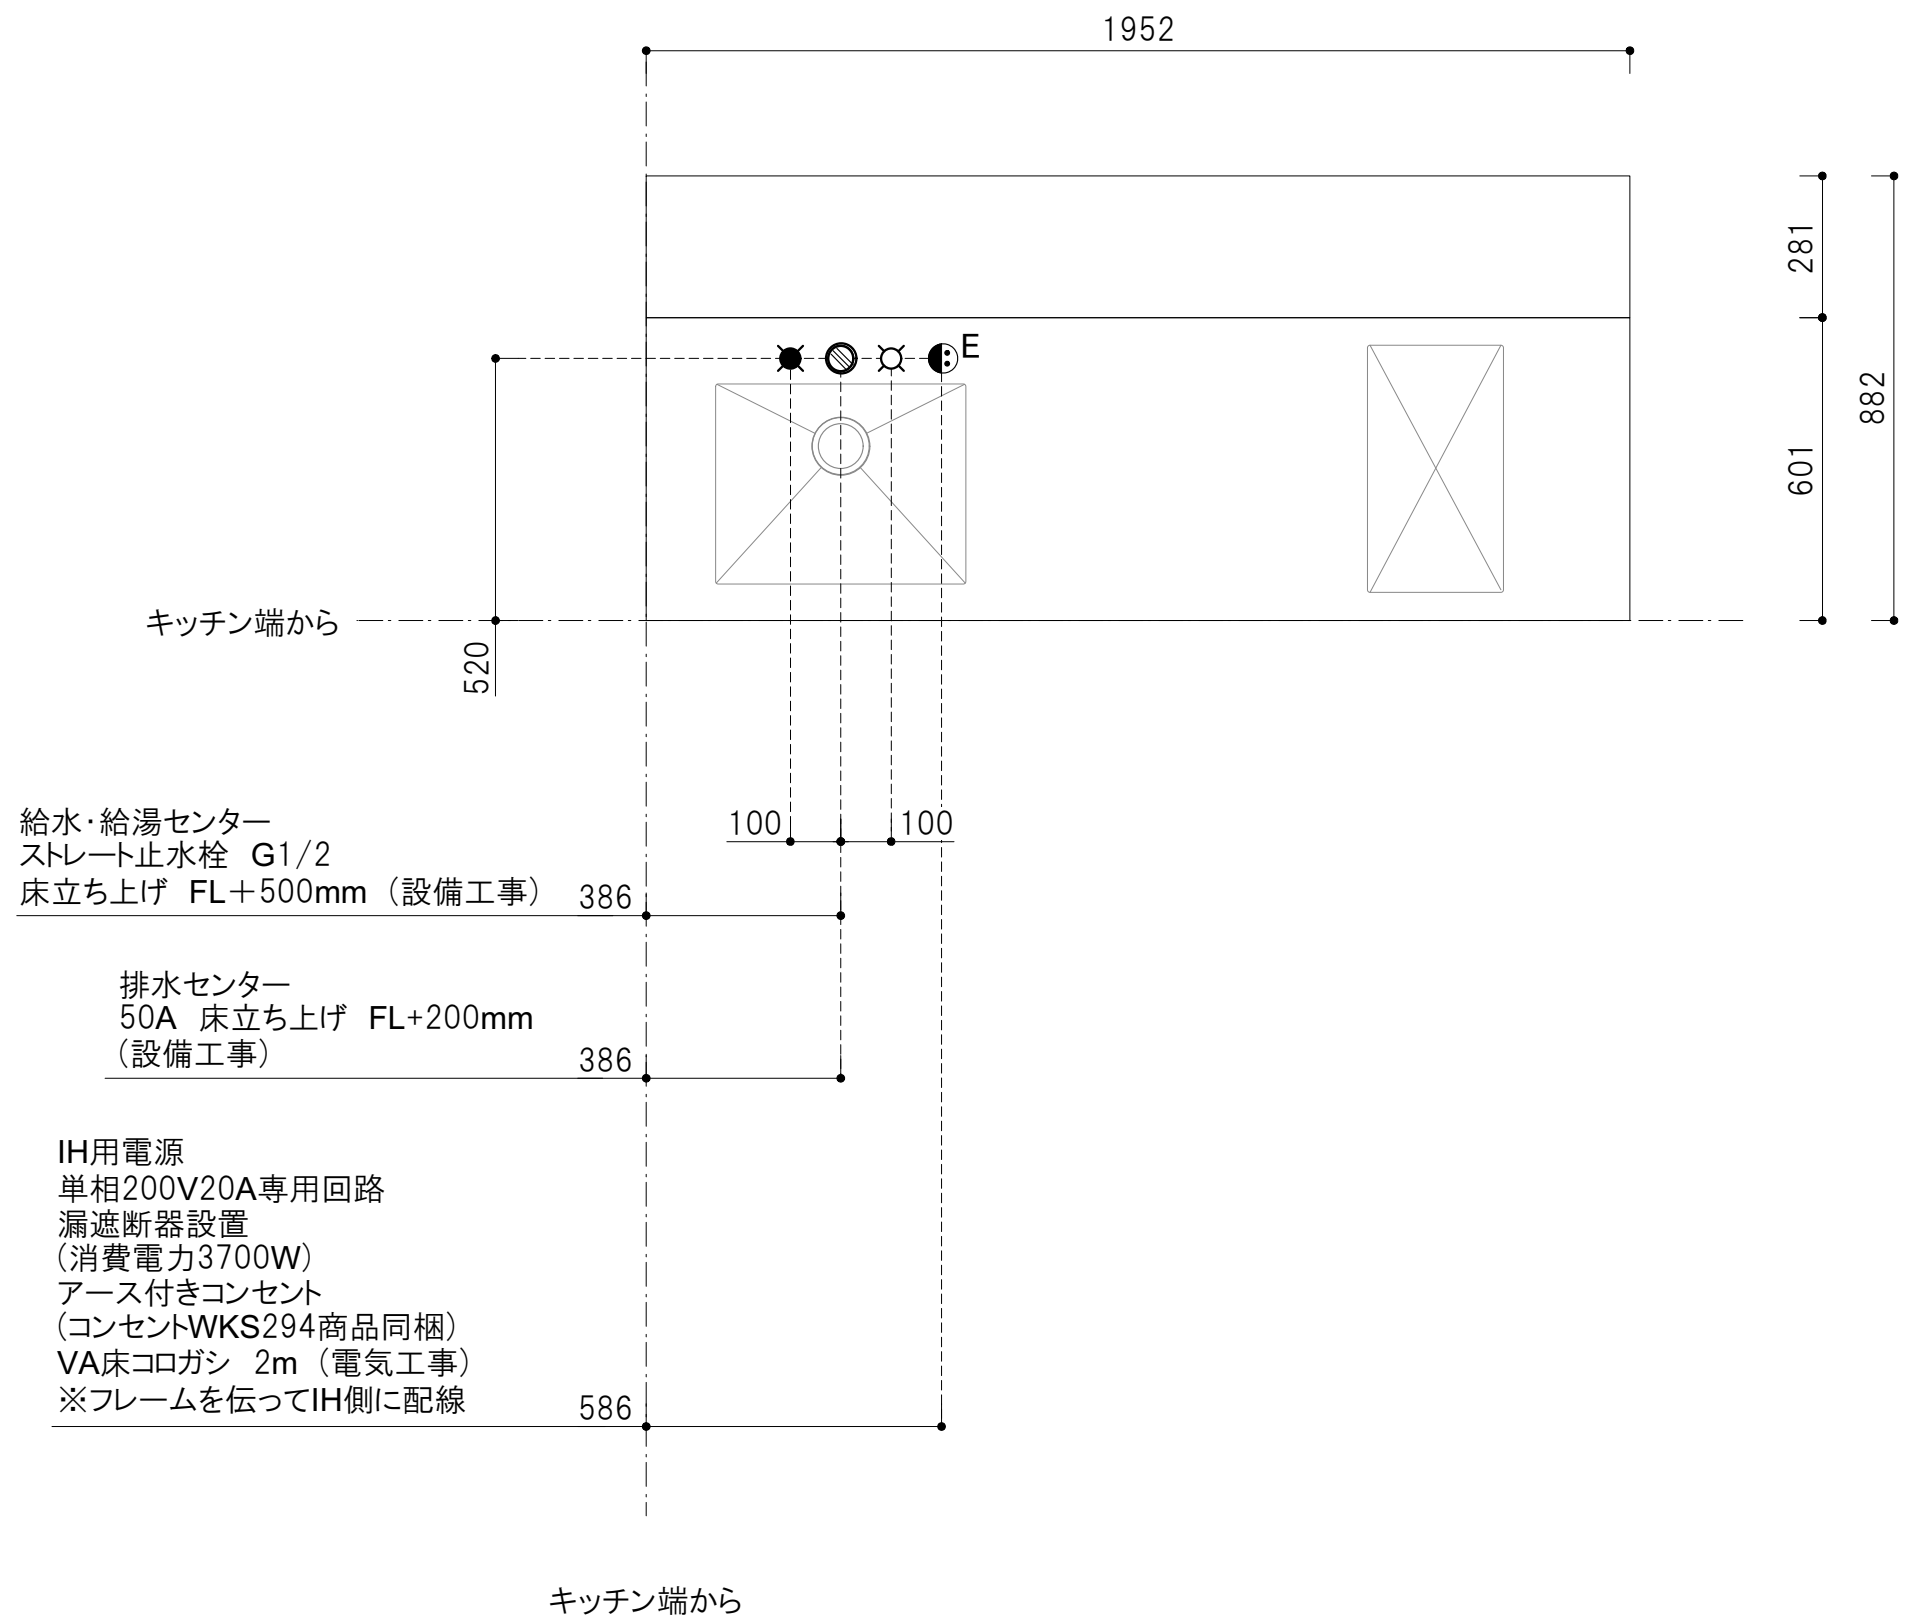

IH用電源  
 単相200V20A専用回路  
 漏遮断器設置  
 (消費電力3700W)  
 アース付きコンセント  
 (コンセントWKS294商品同梱)  
 VA床コロガシ 2m (電気工事)  
 ※フレームを伝ってIH側に配線

給水・給湯センター  
 ストレート止水栓 G1/2  
 床立ち上げ FL+500mm (設備工事)

排水センター  
 50A 床立ち上げ FL+200mm  
 (設備工事)

Spec				<b>acca</b> 大阪府大阪市北区本庄西1-6-14 TEL.06-6373-3036 FAX.06-6373-3037 info@accastyle.com www.accastyle.com	□ 名称	□ 縮尺
□ 構成材	アルミフレーム (シルバー)	□ 質量(kg)	約140kg (機器含む)		□ 名称	SPICEシリーズ-Vanilla-(R) 設備図
□ 扉	FENIX 12t アルミエッジ	□ 電源	単相200V20A ㊦ ※コンセント同梱	□ 外形寸法	W1952mm*D882mm*H880mm/890mm	
□ 天板	FENIX 10t ホワイト / 竹三層ソリッドパネル	□ 消費電力	3700W			
□ Sink	ステンレス ヘアライン仕上げ	□ 止水栓	ストレート止水栓 G1/2			
□ クックトップ	2口IH EHI326CB (Electrolux)	□ 排水	50A 床立ち上げ			
□ 水栓	KW0231013700U (CERA)					
□ 脚	アルミ角パイプ+アジャスター-(ステンレス)					
□ 引出し	Scala (シルバー)					

Spec				<b>acca</b> 大阪府大阪市北区本庄西1-6-14 TEL.06-6373-3036 FAX.06-6373-3037 info@accastyle.com www.accastyle.com	□ 名称	□ 縮尺
□ 構成材	アルミフレーム (シルバー)	□ 質量(kg)	約140kg (機器含む)		SPICEシリーズ-Vanilla-(L) 設備図	S=1:15
□ 扉	FENIX 12t アルミエッジ	□ 電源	単相200V20A ㊦ ※コンセント同梱	□ 外形寸法	W1952mm*D882mm*H880mm/890mm	
□ 天板	FENIX 10t ホワイト / 竹三層ソリッドパネル	□ 消費電力	3700W			
□ Sink	ステンレス ヘアライン仕上げ	□ 止水栓	ストレート止水栓 G1/2			
□ クックトップ	2口IH EHI326CB (Electrolux)	□ 排水	50A 床立ち上げ			
□ 水栓	KW0231013700U (CERA)					
□ 脚	アルミ角パイプ+アジャスター-(ステンレス)	※A3用紙印刷推奨				
□ 引出し	Scala (シルバー)					