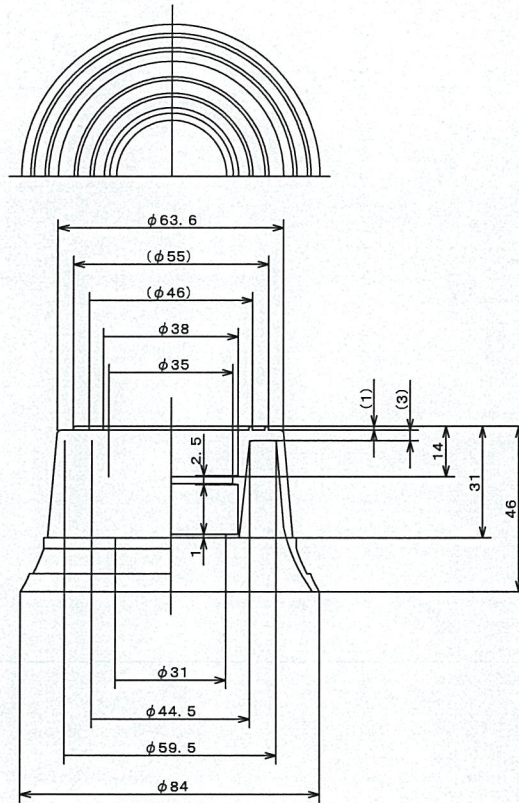

MODEL
⑤ 防臭キャップ

SIZE

SCALE DATA

MATERIALS

材質 軟質塩ビ
色 グレー・アイボリー

ACC.
/
APPL

DRAWING BY shoda
CHECKED BY kanayama

DRAWING NO.

修正

Double
H&H JAPAN Inc.