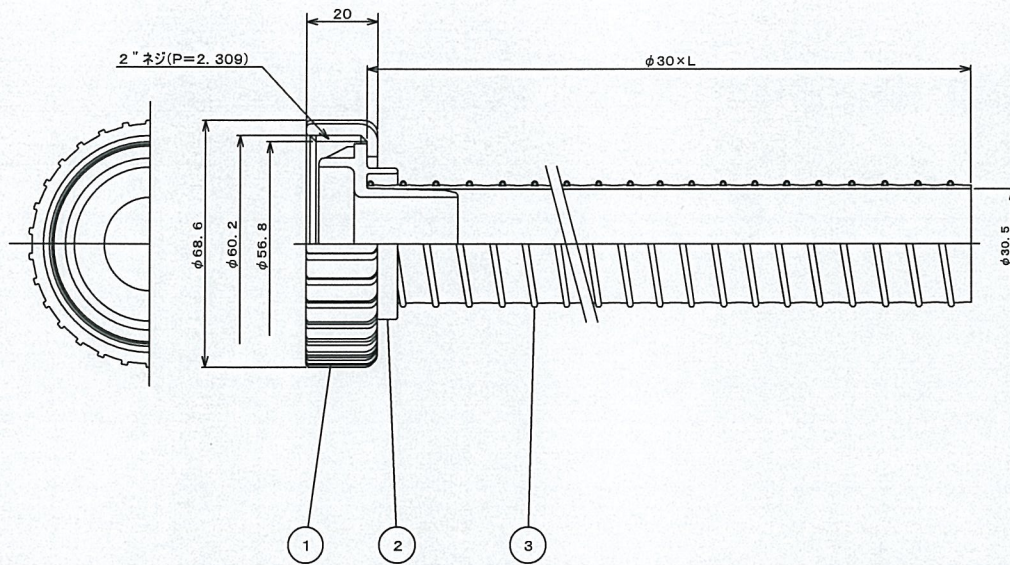

MODEL ④ 手締めナット付ホース  
L=800mm

SIZE

SCALE DATA

MATERIALS

図番	品名	材質
1	手締めナット	PP
2	30φ2"インナー 三角PK付	ABS・CR
3	30φYBホース	軟質PVC、鉄線

ACC.  
/  
APPL

DRAWING BY shoda  
CHECKED BY kanayama

DRAWING NO.