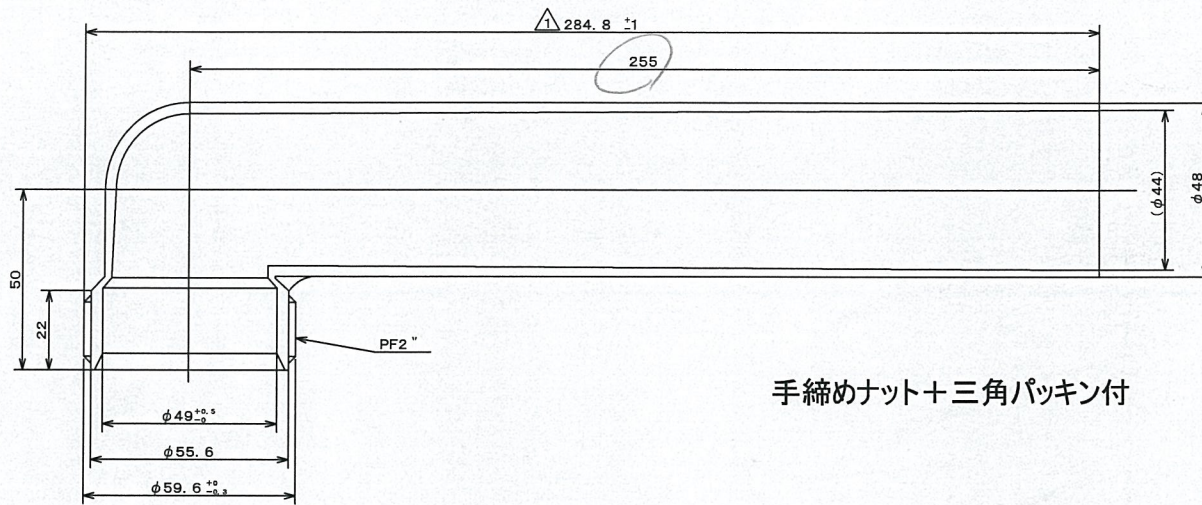

手締めナット+三角パッキン付