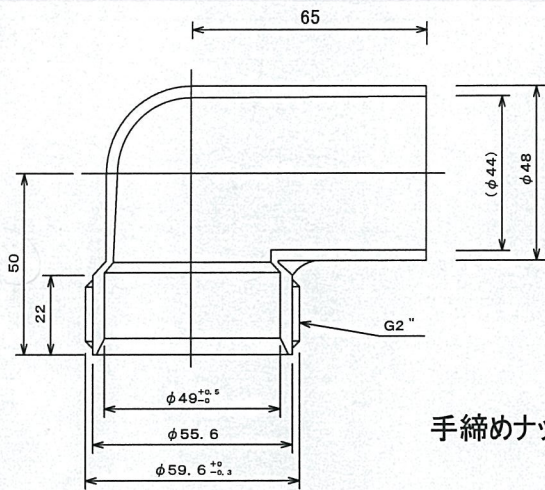

MODEL ① 115φ排水トラップ

SIZE

SCALE DATA

MATERIALS

図番	品名	材質
1	本体	PP
2	ステンカゴ	SUS304
3	フタゴム	SBR
4	115ゴムPK	NR
5	115ポリ	PP
6	エースMフランジ	ABS・SUS304
7	115Dフタ	ABS・SUS304

PK

ACC.  
APPL

DRAWING BY shoda  
CHECKED BY kanayama

DRAWING NO.

修正

手締めナット+三角パッキン付

MODEL  
② エルボ L=65mm

SIZE

SCALE DATA

MATERIALS

材質 PP  
色 グレー

ACC.  
/  
APPL

DRAWING BY shoda  
CHECKED BY kanayama

DRAWING NO.

修正

 Double  
H&H JAPAN Inc.

手締めナット+三角パッキン付

MODEL ③ エルボ L=255mm

SIZE

MODEL ④ 手締めナット付ホース  
L=800mm

SIZE

SCALE DATA

MATERIALS

図番	品名	材質
1	手締めナット	PP
2	30φ2"インナー 三角PK付	ABS・CR
3	30φYBホース	軟質PVC、鉄線

ACC.  
/  
APPL

DRAWING BY shoda  
CHECKED BY kanayama

DRAWING NO.